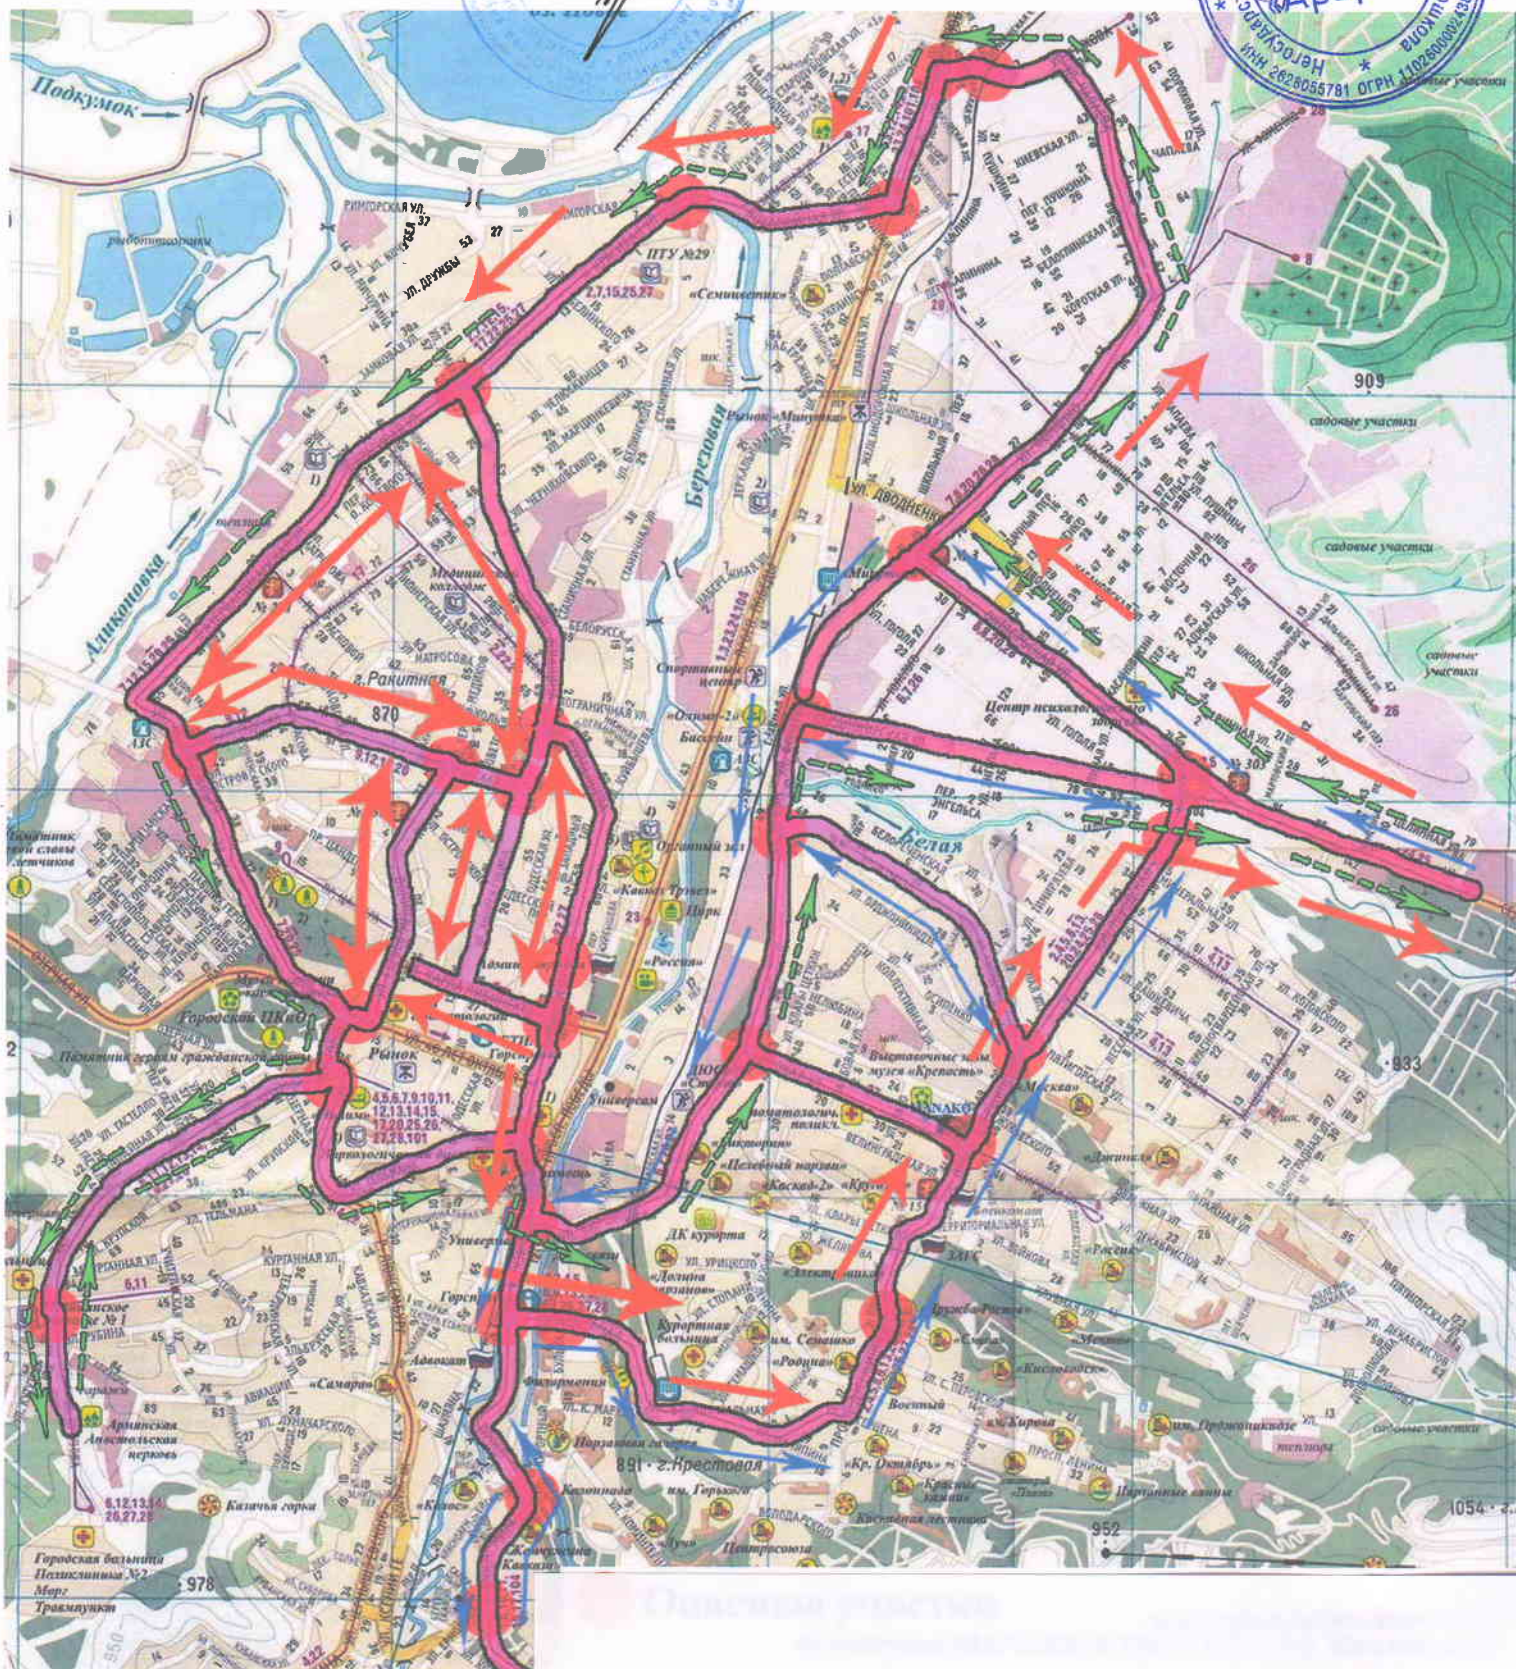

СХЕМА УЧЕБНЫХ МАРШРУТОВ

Согласовано.

Начальник ОГИБДД г. Кисловодска

Г.Ю. Кулько

Утверждаю

Директор НОУ «Автошкола «Арагат»
Галстян А. Ж.

-  М 1
-  М 2
-  М 3

Маршруты